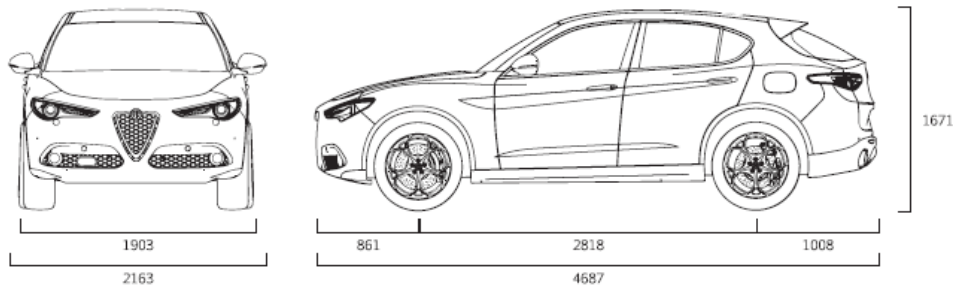

Preise

AUSTATTUNGLINIE	SINCOM	MOTOREN	PREISE incl. MwSt	PREISE excl. MwSt
SUPER	630.PAG.3	2.2 Jtdm 190 PS Atx Awd E6df	CHF 60'490.-	CHF 56'165.-
	630.PA3.3	2.0 Gme 200 PS Atx Awd E6df	CHF 59'490.-	CHF 55'236.-
SPRINT	630.JAG.3	2.2 Jtdm 190 PS Atx Awd E6df	CHF 63'490.-	CHF 58'950.-
	630.JA3.3	2.0 Gme 200 PS Atx Awd E6df	CHF 62'490.-	CHF 58'022.-
Ti	630.VAJ.3	2.2 Jtdm 210 PS Atx Awd E6df	CHF 64'490.-	CHF 59'879.-
	630.VA8.3	2.0 Gme 280 PS Atx Awd E6df	CHF 72490.-	CHF 67'307.-
VELOCE	630.DAJ.3	2.2 Jtdm 210 PS Atx Awd E6df	CHF 71'490.-	CHF 66'378.-
	630.DA8.3	2.0 Gme 280 PS Atx Awd E6df	CHF 74'490.-	CHF 69'164.-
QUADRIFOGLIO	630.QAR.3	2.9 V6 510 PS Atx Awd E6df	CHF 111'990.-	CHF 103'983.-

Empfohlene Verkaufspreise in CHF. FCA Switzerland SA behält sich das Recht vor, die Preise sowie die Ausstattungen jederzeit und ohne Voranzeige abzuändern.

Dimensionen